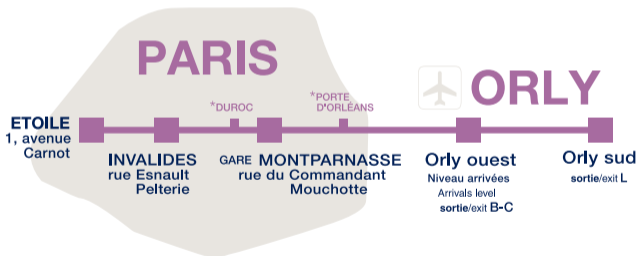

1

**ETOILE** CHAMPS-ELYSEES   
**INVALIDES**  
GARE **MONTPARNASSE**  
**ORLY AIRPORT** 

\* Arrêt de descente uniquement en provenance d'Orly, sur demande auprès du conducteur et pour les passagers sans bagages en soute.

\* Stopping down only from Orly, on request from the driver and passengers with no checked baggage.