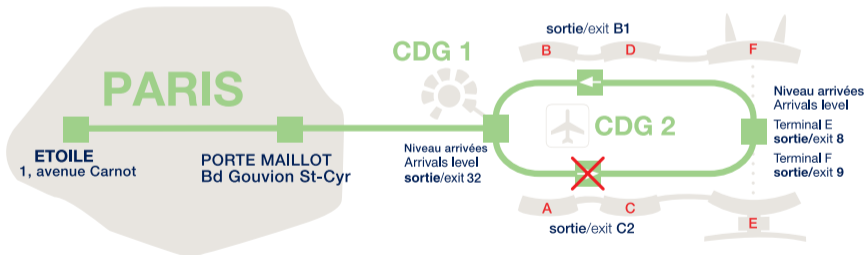

2

ETOILE CHAMPS-ELYSEES

PORTE MAILLOT

CDG AIRPORT

***** ATTENTION TRAVAUX***** Arrêt A/C non desservi jusqu'en septembre 2012, report arrêt terminaux B/D pendant la durée des travaux.

***** CAUTION WORK IN PROGRESS***** Stop A/C not served until September, 2012, transfer stop terminals B/D during alteration.