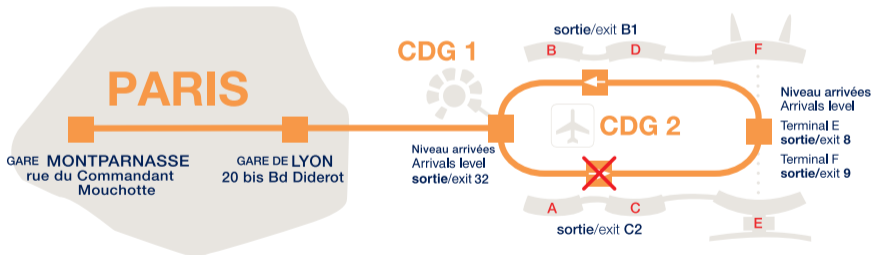

4

GARE **MONTPARNASSE**

GARE DE **LYON**

CDG AIRPORT 

*** ATTENTION TRAVAUX*** Arrêt A/C non desservi jusqu'en septembre 2012, report arrêt terminaux B/D pendant la durée des travaux.

*** CAUTION WORK IN PROGRESS*** Stop A/C not served until September, 2012, transfer stop terminals B/D during alteration.