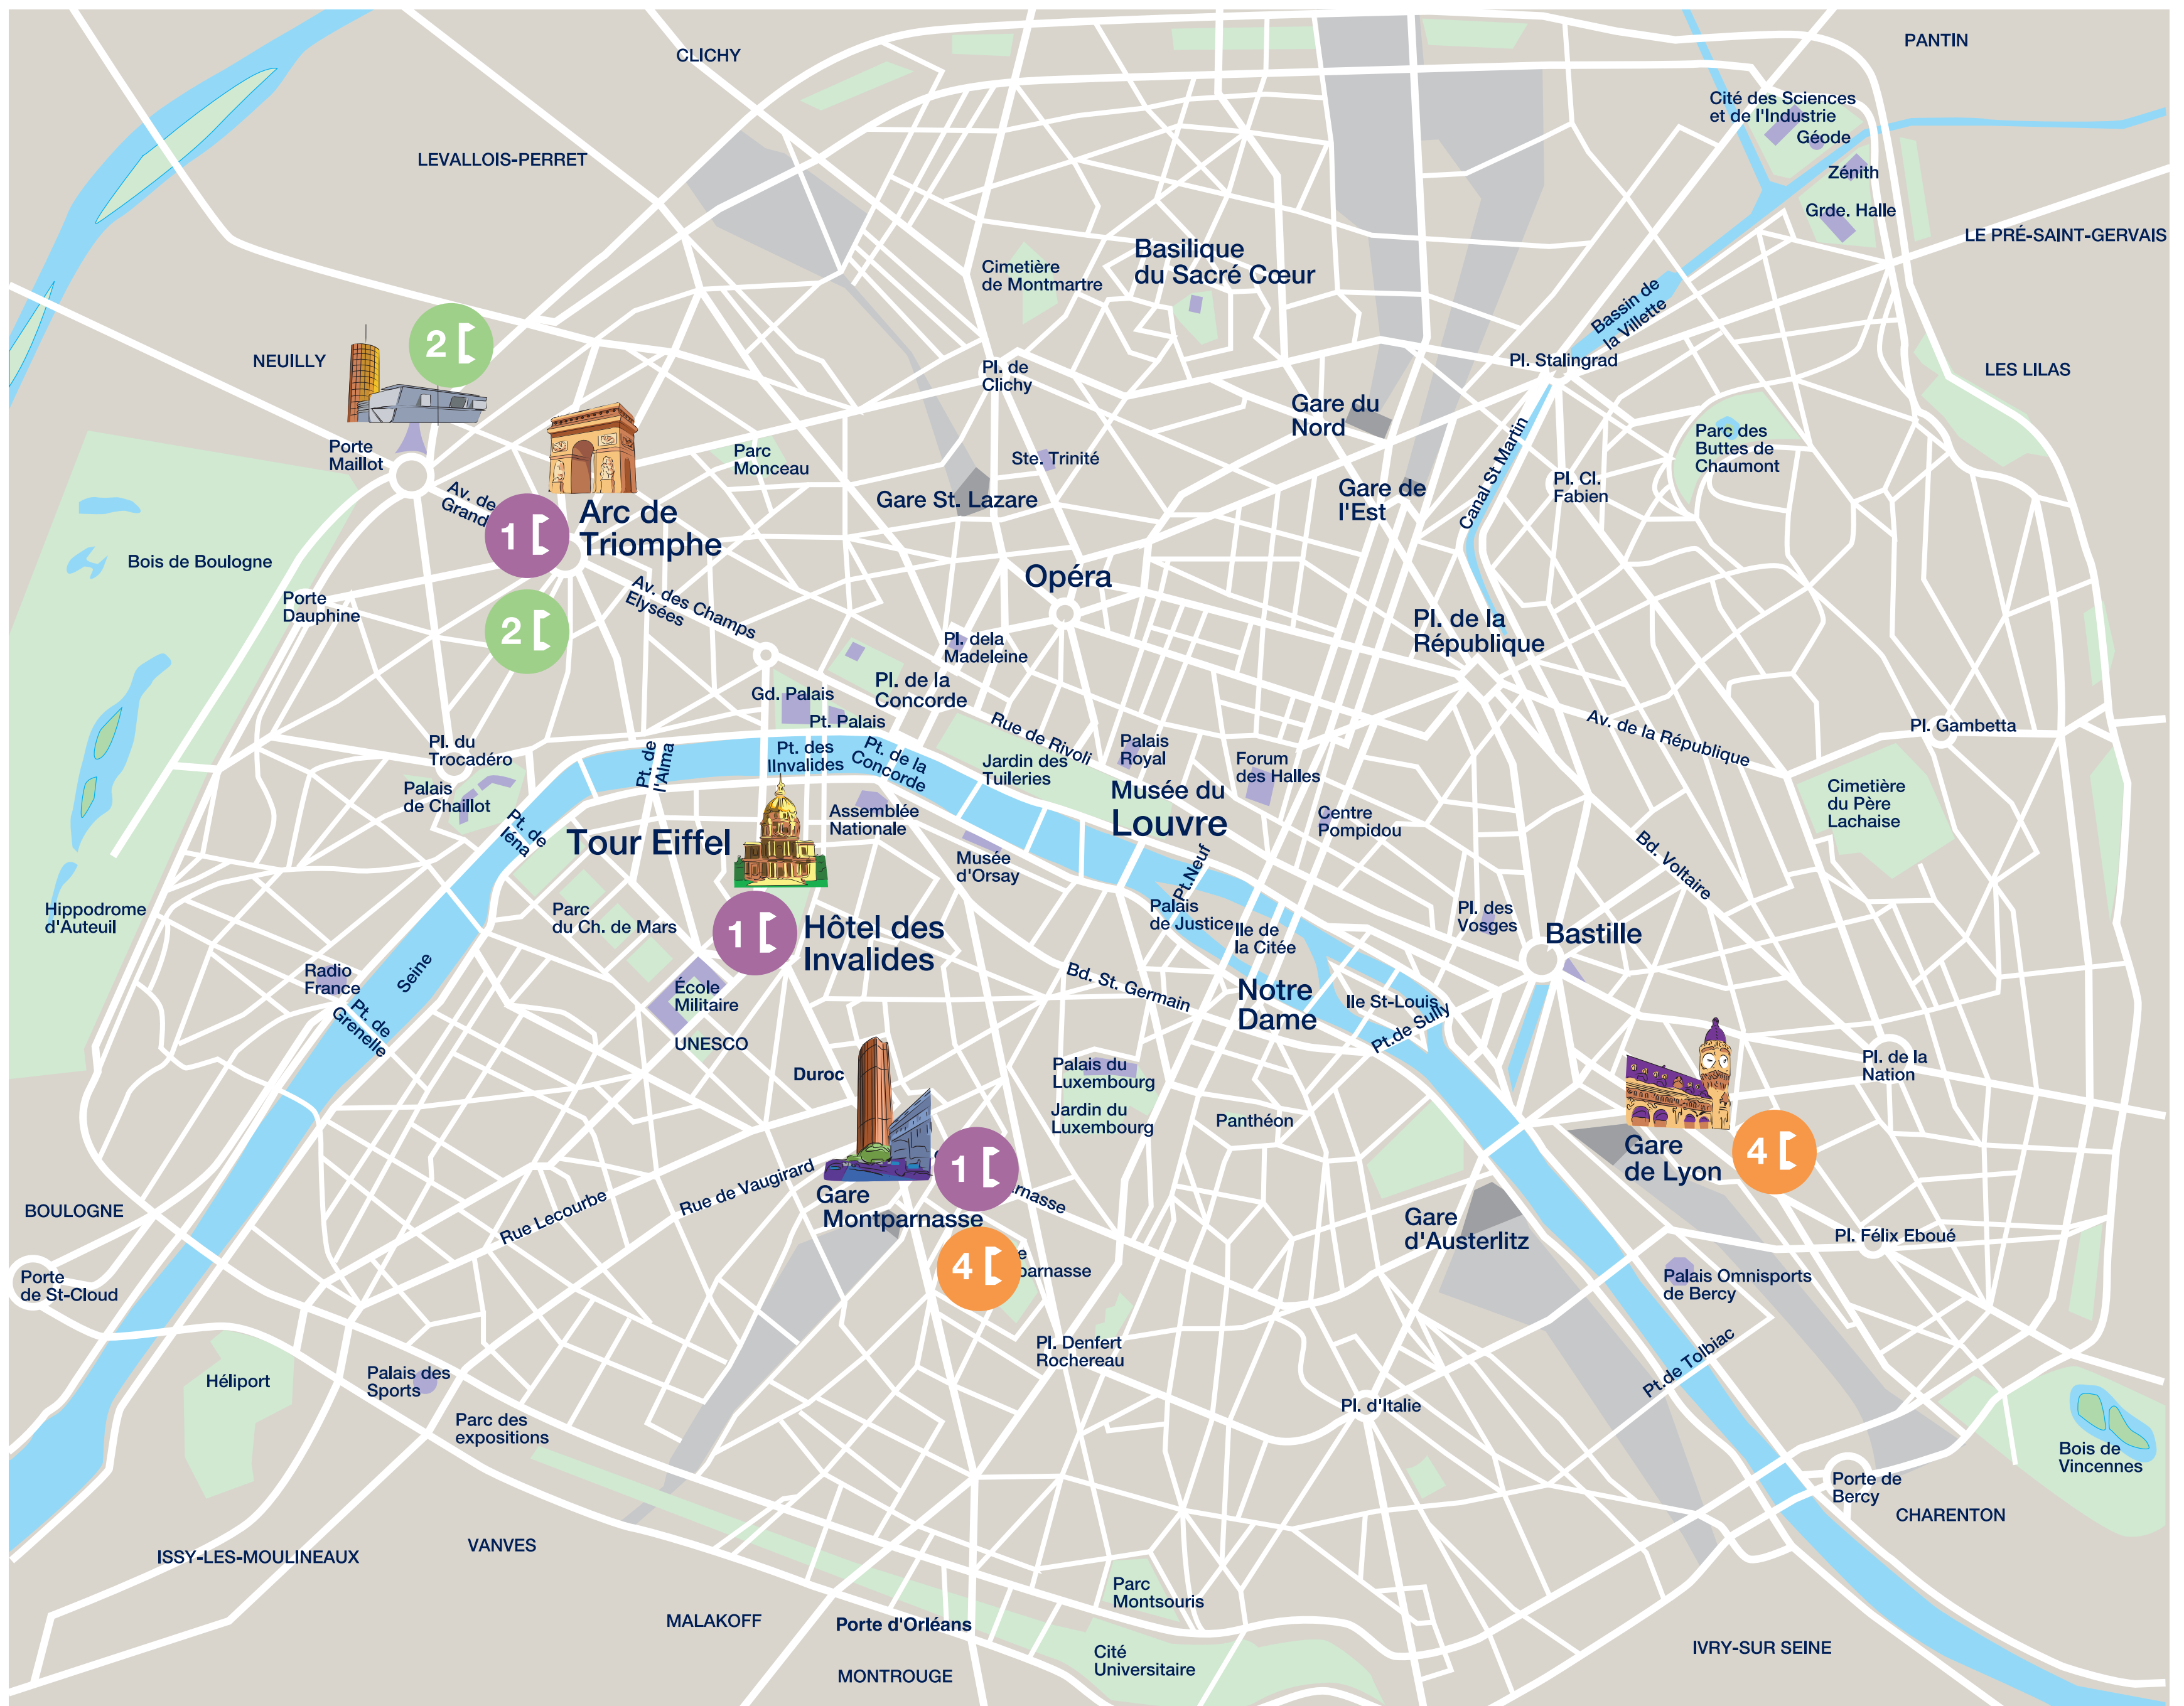

Plan de Paris *Map of Paris*

1 ETOILE
INVALIDES
GARE MONTPARNASSE
ONLY

2 ETOILE
PORTE MAILLOT
ROISSY CDG

3 ROISSY CDG
ONLY

4 GARE MONTPARNASSE
GARE DE LYON
ROISSY CDG

Gares *Railway stations*
Jardins publics *Public gardens*